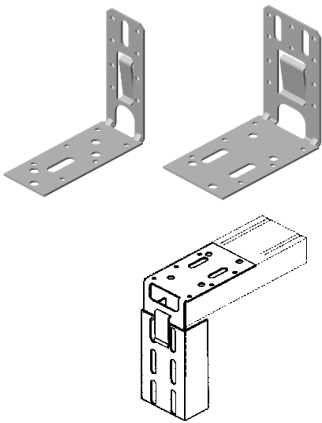

Bezeichnung	Artikel	Länge	Breite mm	Stk./VE	Kg/VE	Art.Nr.
	DAW-2 Anschlagwinkel für UA-50	78	40	100	6,70	4-07096
	MTS-50 Anschlagwinkel-Set für UA-50 4 Stück DAW-2 Anschlagwinkel inkl. 4 Flachkopfschrauben M8x20mm mit Unterlegscheiben und Muttern	78	40	4	0,40	5-07233
	DAW-3 Anschlagwinkel für UA-75/UA-100 mit schrägenen Schlitzen	78	60	50	5,25	4-07098
	DAW-3-alt Anschlagwinkel für UA-75/UA-100 mit senkrechten Schlitzen	78	60	50	5,25	4-07100
	MTS-75/100 Anschlagwinkel-Set für UA-75/UA-100 4 Stück DAW-3 Anschlagwinkel inkl. 8 Flachkopfschrauben M8x20mm mit Unterlegscheiben und Muttern	78	60	4	0,64	5-07234
	DAW-4 Anschlagwinkel für UA-100/UA-125/UA-150	90	93	25	5,25	4-07202
	DAW-5 Anschlagwinkel für UA-125/UA-150	90	118	25	7,07	4-07204
	FK-1 Montageset M8x20mm für Anschlagwinkel mit kurzem Vierkant inkl. Mutter und Unterlegscheibe			100	1,90	5-07244
	JSB-30 Justierschwingbügel für CW-50	30	50	100	2,20	4-07184
	JSB-45	45			3,00	4-07185
	JSB-60	60			4,40	4-07186
	JSB-90	90			5,30	4-07187

Bezeichnung	Artikel	Stk./VE	Kg/VE	Art.Nr.
Türpfostensteckwinkel-Satz				
TSW-50	für UA-50/CW-50	4	0,53	5-07230
TSW-75	für UA-75/CW-75		0,84	5-07231
TSW-100	für UA-100/CW-100		1,15	5-07232
inklusive Montagezubehör				

Türpfostensteckwinkel-Satz mit Kabeldurchlass				
TSW-50/K	für UA-50/CW-50	4	0,58	5-07227
TSW-75/K	für UA-75/CW-75		0,90	5-07228
TSW-100/K	für UA-100/CW-100		1,20	5-07229
inklusive Montagezubehör				

Türpfostensteckwinkel				
SW-50	für UA-50	50	6,45	5-07235
SW-75	für UA-75	25	5,30	5-07236
SW-100	für UA-100	25	7,40	5-07237

Teleskopstück				
TS-50	für UA-50	20	4,62	4-07195
TS-75	für UA-75		6,72	4-07196
TS-100	für UA-100		8,42	4-07197

GK-S Schallfix	Verbindungswinkel für Doppelständerwände schallentkoppelt, schallschutzgeprüft	30	4,50	4-07327
----------------	--	----	------	---------