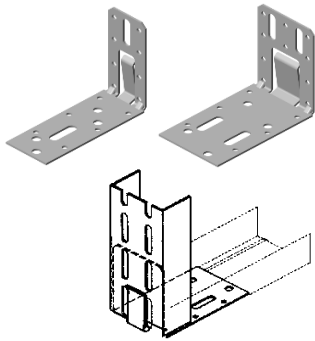

Bezeichnung	Artikel	Länge	Breite mm	Stk./VE	Kg/VE	Art.Nr.
	DAW-2 Anschlagwinkel für UA-50	78	40	100	6,70	4-07096
	MTS-50 Anschlagwinkel-Set für UA-50 4 Stück DAW-2 Anschlagwinkel inkl. 4 Flachkopfschrauben M8x20mm mit Unterlegscheiben und Muttern	78	40	4	0,40	5-07233
	DAW-3 Anschlagwinkel für UA-75/UA-100 mit schrägenen Schlitzen	78	60	50	5,25	4-07098
	DAW-3-alt Anschlagwinkel für UA-75/UA-100 mit senkrechten Schlitzen	78	60	50	5,25	4-07100
	MTS-75/100 Anschlagwinkel-Set für UA-75/UA-100 4 Stück DAW-3 Anschlagwinkel inkl. 8 Flachkopfschrauben M8x20mm mit Unterlegscheiben und Muttern	78	60	4	0,64	5-07234
	DAW-4 Anschlagwinkel für UA-100/UA-125/UA-150	90	93	25	5,25	4-07202
	DAW-5 Anschlagwinkel für UA-125/UA-150	90	118	25	7,07	4-07204
	FK-1 Montageset M8x20mm für Anschlagwinkel mit kurzem Vierkant inkl. Mutter und Unterlegscheibe			100	1,90	5-07244
	JSB-30 Justierschwingbügel für CW-50	30	50	100	2,20	4-07184
	JSB-45	45			3,00	4-07185
	JSB-60	60			4,40	4-07186
	JSB-90	90			5,30	4-07187

Bezeichnung	Artikel	Stk./VE	Kg/VE	Art.Nr.
Türpfostensteckwinkel-Satz				
TSW-50	für UA-50/CW-50	4	0,53	5-07230
TSW-75	für UA-75/CW-75		0,84	5-07231
TSW-100	für UA-100/CW-100		1,15	5-07232
inklusive Montagezubehör				

Türpfostensteckwinkel-Satz mit Kabeldurchlass				
TSW-50/K	für UA-50/CW-50	4	0,58	5-07227
TSW-75/K	für UA-75/CW-75		0,90	5-07228
TSW-100/K	für UA-100/CW-100		1,20	5-07229
inklusive Montagezubehör				

Türpfostensteckwinkel				
SW-50	für UA-50	50	6,45	5-07235
SW-75	für UA-75	25	5,30	5-07236
SW-100	für UA-100	25	7,40	5-07237

Teleskopstück				
TS-50	für UA-50	20	4,62	4-07195
TS-75	für UA-75		6,72	4-07196
TS-100	für UA-100		8,42	4-07197

GK-S Schallfix	Verbindungswinkel für Doppelständerwände schallentkoppelt, schallschutzgeprüft	30	4,50	4-07327
----------------	--	----	------	---------