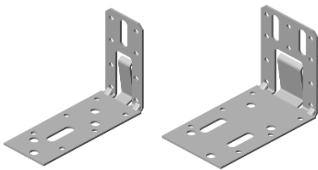

Bezeichnung	Artikel	Länge	Breite mm	Stk./VE	Kg/VE	Art.Nr.
	DAW-2 Anschlagwinkel für UA-50	78	40	100	6,70	4-07096
	MTS-50 Anschlagwinkel-Set für UA-50 4 Stück DAW-2 Anschlagwinkel inkl. 4 Flachkopfschrauben M8x20mm mit Unterlegscheiben und Muttern	78	40	4	0,40	5-07233
	DAW-3 Anschlagwinkel für UA-75/UA-100 mit schrägenen Schlitzen	78	60	50	5,25	4-07098
	DAW-3-alt Anschlagwinkel für UA-75/UA-100 mit senkrechten Schlitzen	78	60	50	5,25	4-07100
	MTS-75/100 Anschlagwinkel-Set für UA-75/UA-100 4 Stück DAW-3 Anschlagwinkel inkl. 8 Flachkopfschrauben M8x20mm mit Unterlegscheiben und Muttern	78	60	4	0,64	5-07234
	DAW-4 Anschlagwinkel für UA-100/UA-125/UA-150	90	93	25	5,25	4-07202
	DAW-5 Anschlagwinkel für UA-125/UA-150	90	118	25	7,07	4-07204
	FK-1 Montageset M8x20mm für Anschlagwinkel mit kurzem Vierkant inkl. Mutter und Unterlegscheibe			100	1,90	5-07244
	JSB-30 Justierschwingbügel für CW-50	30	50	100	2,20	4-07184
	JSB-45	45			3,00	4-07185
	JSB-60	60			4,40	4-07186
	JSB-90	90			5,30	4-07187

Bezeichnung	Artikel	Stk./VE	Kg/VE	Art.Nr.
Türpfostensteckwinkel-Satz				
TSW-50	für UA-50/CW-50	4	0,53	5-07230
TSW-75	für UA-75/CW-75		0,84	5-07231
TSW-100	für UA-100/CW-100		1,15	5-07232
inklusive Montagezubehör				

Türpfostensteckwinkel-Satz mit Kabeldurchlass				
TSW-50/K	für UA-50/CW-50	4	0,58	5-07227
TSW-75/K	für UA-75/CW-75		0,90	5-07228
TSW-100/K	für UA-100/CW-100		1,20	5-07229
inklusive Montagezubehör				

Türpfostensteckwinkel				
SW-50	für UA-50	50	6,45	5-07235
SW-75	für UA-75	25	5,30	5-07236
SW-100	für UA-100	25	7,40	5-07237

Teleskopstück				
TS-50	für UA-50	20	4,62	4-07195
TS-75	für UA-75		6,72	4-07196
TS-100	für UA-100		8,42	4-07197

GK-S Schallfix	Verbindungswinkel für Doppelständerwände schallentkoppelt, schallschutzgeprüft	30	4,50	4-07327
----------------	--	----	------	---------